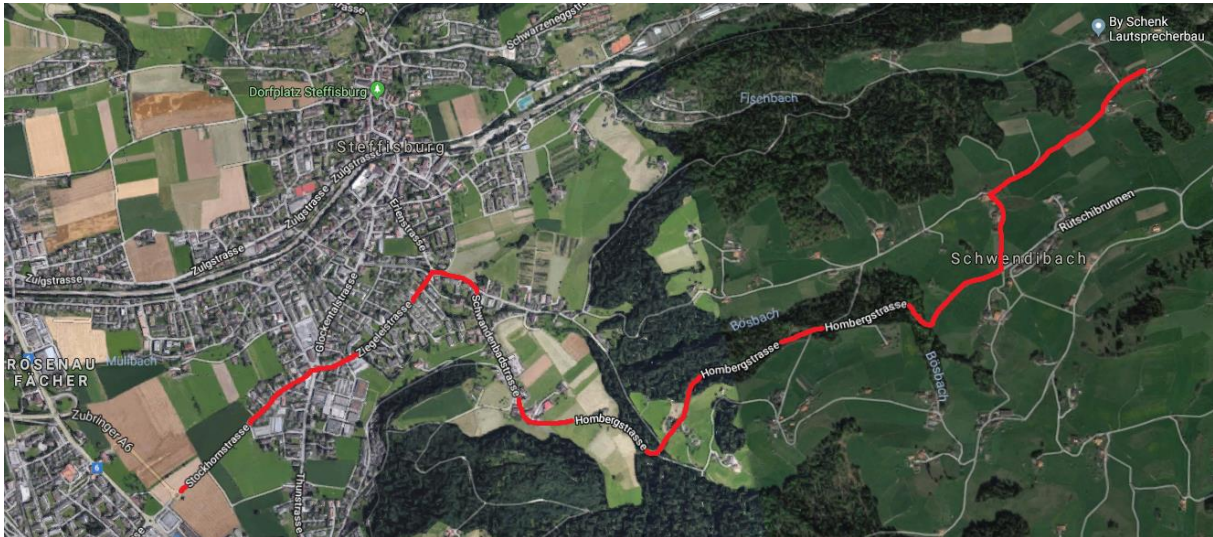

VGAS CHIUBI ANFAHRT

WITTIWIL 58, 3622 HOMBERG

ANFAHRT:

Anfahrt von Autobahn, via Zubringer A6 (Thun Nord)
Vor Schwendibach Käseerei links abbiegen, Richtung Unter-Homberg
Bei Zielankunft Parkplatz Beschilderung respektieren.

PARKING: